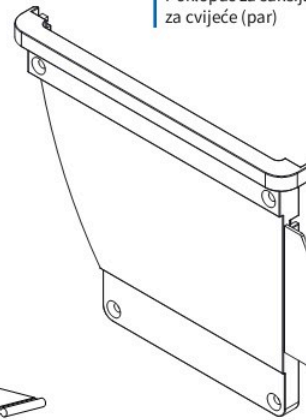

SA004

Poklopac za saksiju
za cvijeće (par)