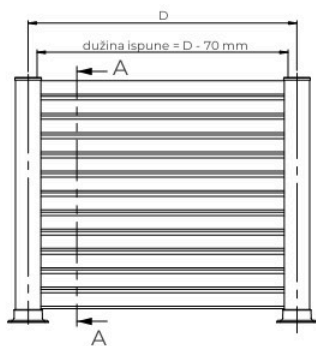

2006

Podrukohvat DEP zatvoreni
59x29x1,5 mm

Classic sistemi za ograde

7

Presjek A-A
ispuna 100x20Presjek A-A
ispuna 60x20

Optimalne mjere za rezanje aluminijevskih profila

Sa ispunom 100x20

Visina ograde (H)	Stub (S)	Poklopac (P)	Br. ispuna
94 cm	940 mm	900 mm	8
117 cm	1165 mm	1125 mm	10
150 cm	1496 mm	1464 mm	13
196 cm	1955 mm	1916 mm	17

Sa ispunom 60x20

Visina ograde (H)	Stub (S)	Poklopac (P)	Br. ispuna
95 cm	945 mm	907 mm	12
118 cm	1175 mm	1135 mm	15
148 cm	1475 mm	1439 mm	19
194 cm	1935 mm	1895 mm	25

Classic sistemi za ograde

4034
Stub za ogradu 100x100 H Louvre
100x100x1,5 mm