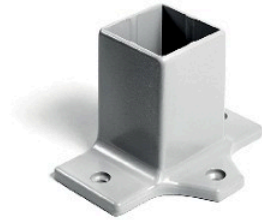

**VE0003**

Veznica u šipki za 45x45 DEP
26x28x1,4 mm

**VE0002**

Veznica u šipki za 40x40
36x30x1,8 mm

**VE0001**

Veznica u šipki za 45x45
41x30x1,8 mm

**VE0020**

Veznica u šipki za 50x50 i 80x50
46x25x1,6 mm

**4022**

Okrugla spojnica Φ 45
 Φ 45, 1,4 mm

**4023**

Adapter za okruglu spojnicu
47x17

5001
Stopa za 40 mm stub

5002
Stopa za 45 mm stub

5006
Stopa za 80x50 mm stub

5003
Stopa za 75 mm stub

5004
Stopa za 100 mm stub

5007
Set za montažu stuba 75x75 mm

5008
Set za montažu stuba 100x100 mm

6001
Bočna stopa za 40 mm stub

6002
Bočna stopa za 45 mm stub

6006
Bočna stopa za 80x50 mm stub

7001
Rozetna 45 mm