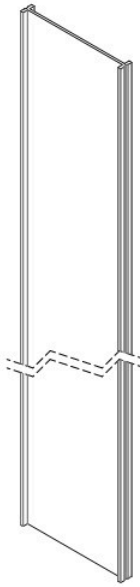

**1005**

Rukohvat kocka Louvre
60x60x1,4 mm

**1003**

Rukohvat Jabuka
65x50x1,4 mm

**2003**

Podrukohvat za Krušku DEP
59x29x1,5 mm

**2001**

Podrukohvat veliki
50x20x1,7 mm

Sa ispunom 60x20

Visina ograde (H)	Stub (S)	Poklopac (P)	Br. ispuna
95 cm	945 mm	907 mm	12
118 cm	1175 mm	1135 mm	15
148 cm	1475 mm	1439 mm	19
194 cm	1935 mm	1895 mm	25

Classic sistemi za ograde

4034
Stub za ogradu 100x100 H Louvre
100x100x1,5 mm

4035
Stub za ogradu 100x100 L Louvre
100x100x1,5 mm

4036
Poklopac puni
66x7x1,4 mm

4037
Poklopac štancan
za 60x20 ispunu
66x7x1,4 mm

Broj otvora: 78

4038
Poklopac štancan
za 100x20 ispunu
66x7x1,4 mm

Broj otvora: 53

4003
Stub za ogradu 50x50 S
50x50x1,6 mm

4005
Pravougaona cijev 80x50
80x50x1,5 mm

4004
Stub za ogradu 80x50 S
80x50x1,6 mm

4006
Stub za ogradu 75x75
75x75x1,6 mm

4008
Kvadratna cijev 100x100
100x100x1,5 mm