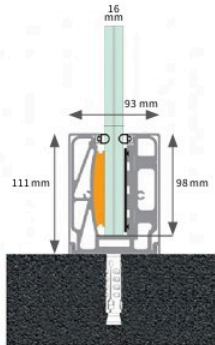

Staklene ograde

29

Staklene ograde
Ravne staklene ograde