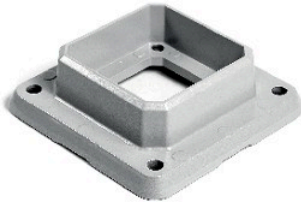

**VE0003**

Veznica u šipki za 45x45 DEP
26x28x1,4 mm

**VE0002**

Veznica u šipki za 40x40
36x30x1,8 mm

**VE0001**

Veznica u šipki za 45x45
41x30x1,8 mm

**VE0020**

Veznica u šipki za 50x50 i 80x50
46x25x1,6 mm

**4022**

Okrugla spojnica Φ 45
 Φ 45, 1,4 mm

**4023**

Adapter za okruglu spojnicu
47x17

5001
Stopa za 40 mm stub

5002
Stopa za 45 mm stub

5006
Stopa za 80x50 mm stub

5003
Stopa za 75 mm stub

5004
Stopa za 100 mm stub

5007
Set za montažu stuba 75x75 mm

5008
Set za montažu stuba 100x100 mm

6001
Bočna stopa za 40 mm stub

6002
Bočna stopa za 45 mm stub

6006
Bočna stopa za 80x50 mm stub

7001
Rozetna 45 mm