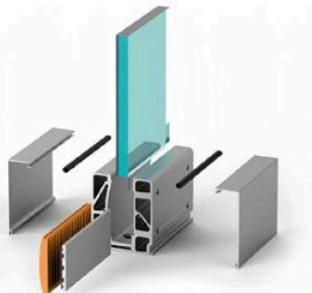

Staklene ograde

29

Staklene ograde
Ravne staklene ograde