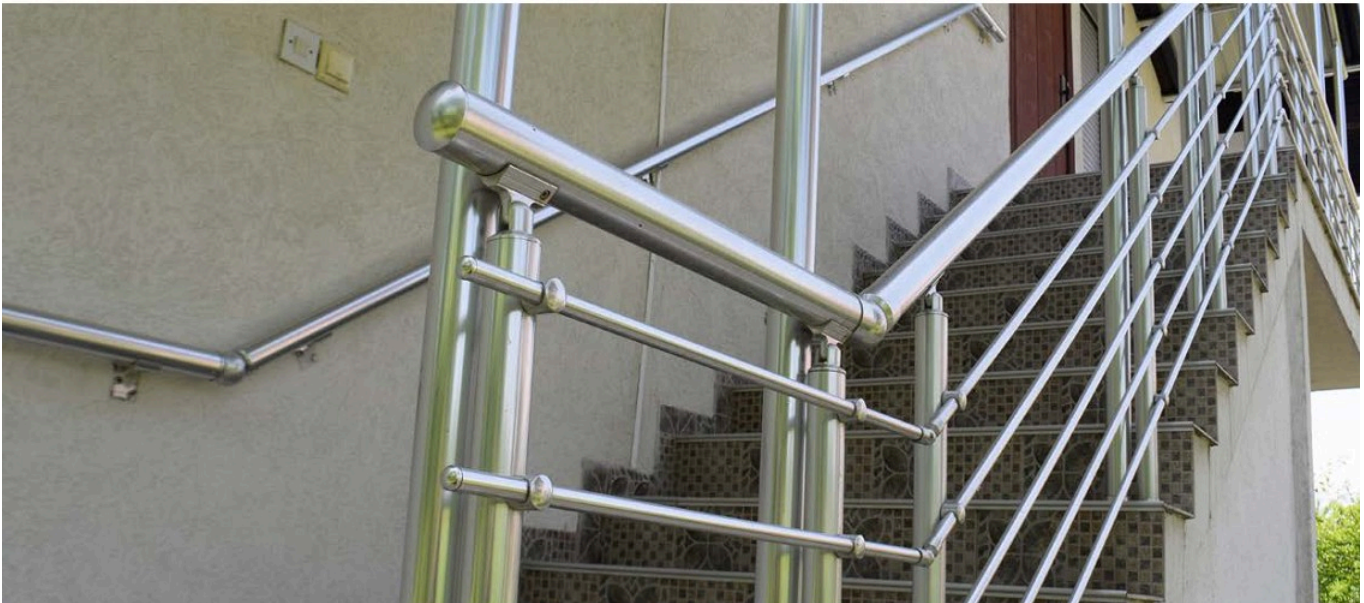

VS006
Prečka
Φ 30 mm

VS003
Cijev ispunjena
Φ 16 mm