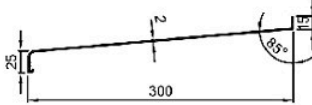

OK1012
Aluminijska okapnica 300