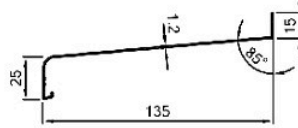

OK1002
Aluminijska okapnica 135