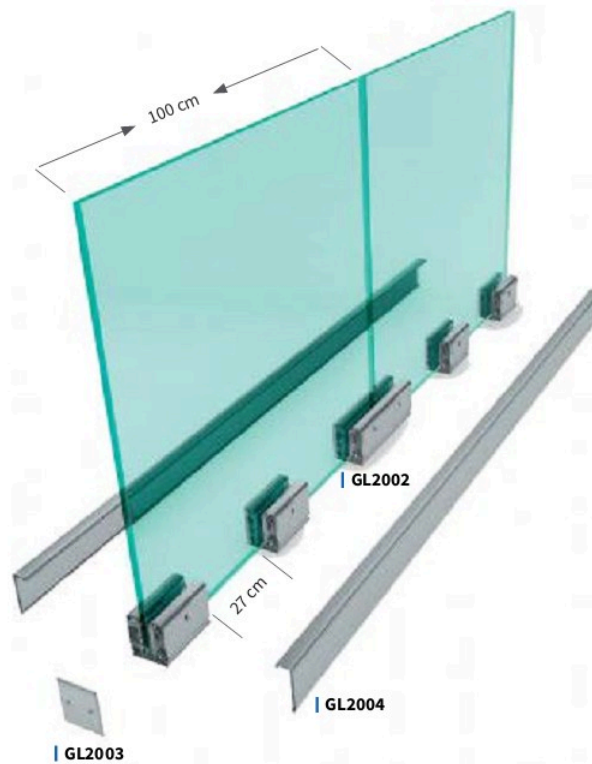

Staklene ograde

29

Staklene ograde
Ravne staklene ograde