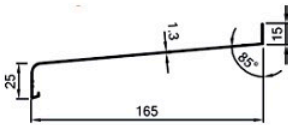

OK1004
Aluminijska okapnica 165