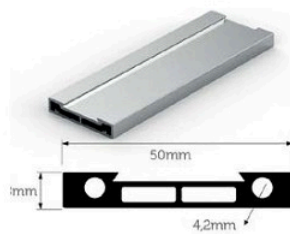

LAMA stopa i rozetna za stub sa pripadajućim vijcima

**LA001**

LAMA stub 95 cm

**LA004**LAMA držač za Φ 16**LA008**

LAMA bočni držač stuba

**LA007**

LAMA profil za stub

**LA009**