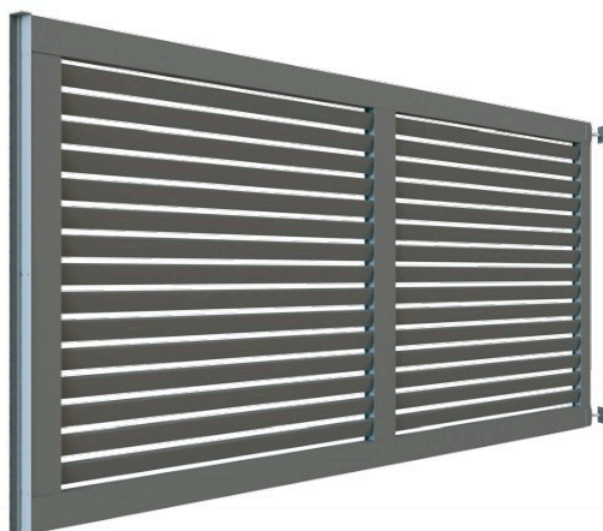

18

SISTEM ZA KAPIJE THOR