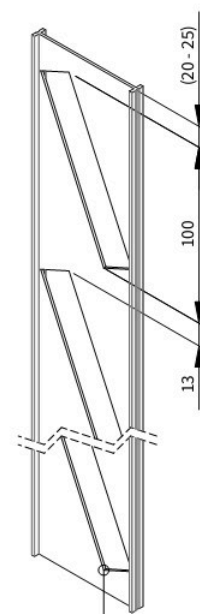

Sa ispunom 60x20

Visina ograde (H)	Stub (S)	Poklopac (P)	Br. ispuna
95 cm	945 mm	907 mm	12
118 cm	1175 mm	1135 mm	15
148 cm	1475 mm	1439 mm	19
194 cm	1935 mm	1895 mm	25

Classic sistemi za ograde

4034
Stub za ogradu 100x100 H Louvre
100x100x1,5 mm

4035
Stub za ogradu 100x100 L Louvre
100x100x1,5 mm

4036
Poklopac puni
66x7x1,4 mm

4037
Poklopac štancan
za 60x20 ispunu
66x7x1,4 mm

Broj otvora: 78

4038
Poklopac štancan
za 100x20 ispunu
66x7x1,4 mm

Broj otvora: 53

4003
Stub za ogradu 50x50 S
50x50x1,6 mm

4005
Pravougaona cijev 80x50
80x50x1,5 mm

4004
Stub za ogradu 80x50 S
80x50x1,6 mm

4006
Stub za ogradu 75x75
75x75x1,6 mm

4008
Kvadratna cijev 100x100
100x100x1,5 mm