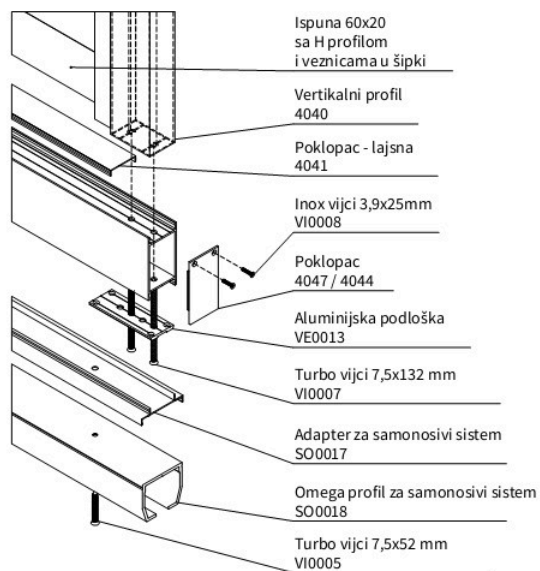

18

SISTEM ZA KAPIJE THOR