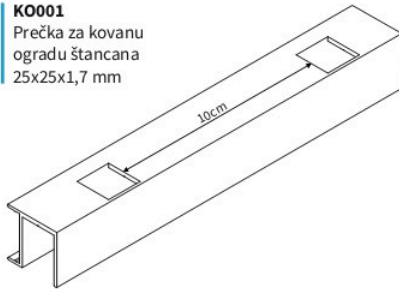

KO004
Vezač prečke za kovanu ogradu

KO012
Collar ogrlica za kovanu ogradu

Kovane ograde i dodaci

23

KO001
Prečka za kovanu
ogradu štancana
25x25x1,7 mm