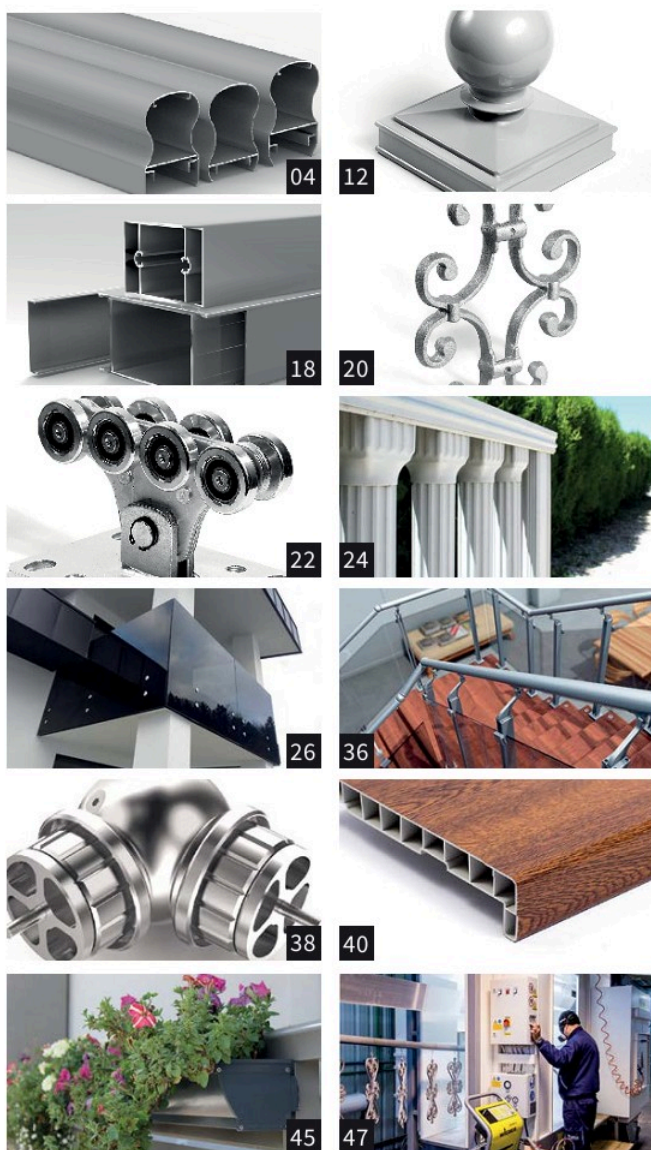

ALUMINIJSKI SISTEMI ZA OGRADE I KAPIJE

www.deplast.ba

2

SADRŽAJ

- 03. O nama
- 04. Classic sistemi
- 12. Classic dodaci
- 18. Sistem THOR
- 20. Okovi za kapije
- 22. Kovane aluminijske ograde
- 24. ANTICK ogradni sistemi
- 25. Industrijski profili
- 26. Staklene ograde
- 30. Polirani sistemi za ograde
- 38. Polirani LAMA sistemi
- 40. PVC klupice
- 42. Aluminijske okapnice
- 44. Rattanski namještaj
- 45. Aluminijske saksije
- 46. Alu bond paneli
- 47. Usluge plastifikacije