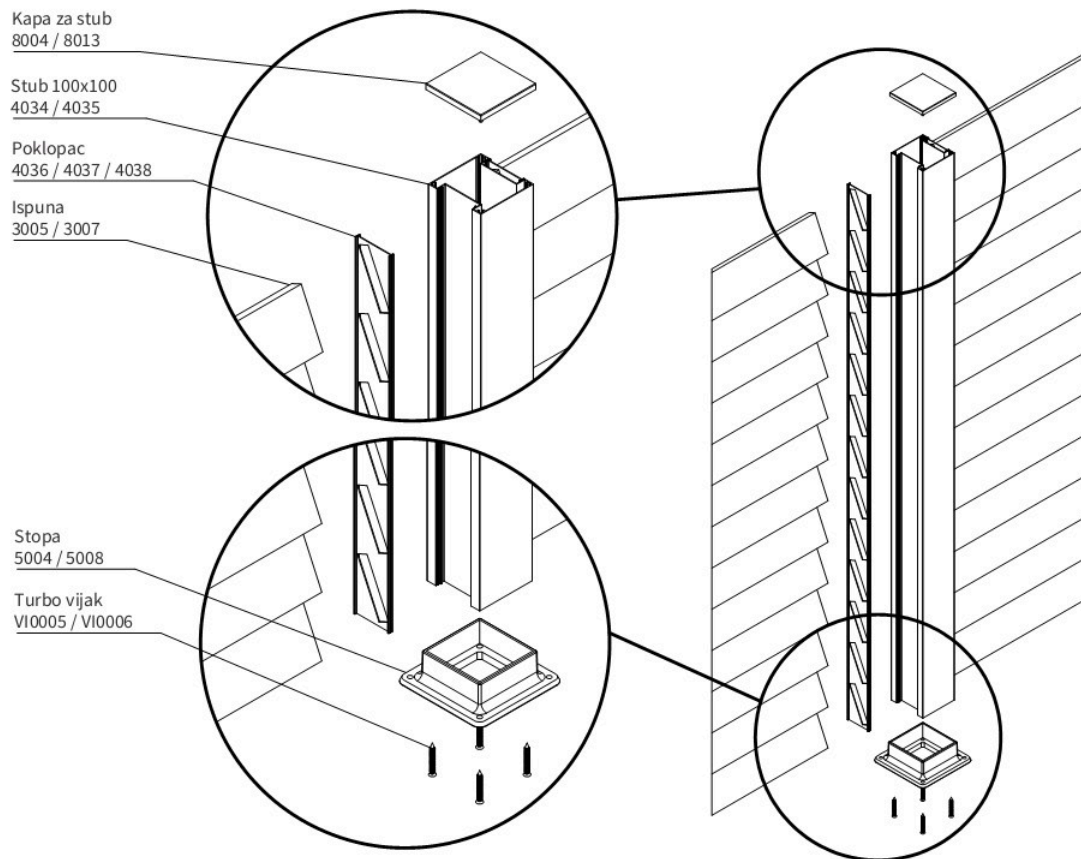

Optimalne mjere za rezanje aluminijevskih profila

Sa ispunom 100x20

Visina ograde (H)	Stub (S)	Poklopac (P)	Br. ispuna
94 cm	940 mm	900 mm	8
117 cm	1165 mm	1125 mm	10
150 cm	1496 mm	1464 mm	13
196 cm	1955 mm	1916 mm	17

Sa ispunom 60x20

Visina ograde (H)	Stub (S)	Poklopac (P)	Br. ispuna
95 cm	945 mm	907 mm	12
118 cm	1175 mm	1135 mm	15
148 cm	1475 mm	1439 mm	19
194 cm	1935 mm	1895 mm	25