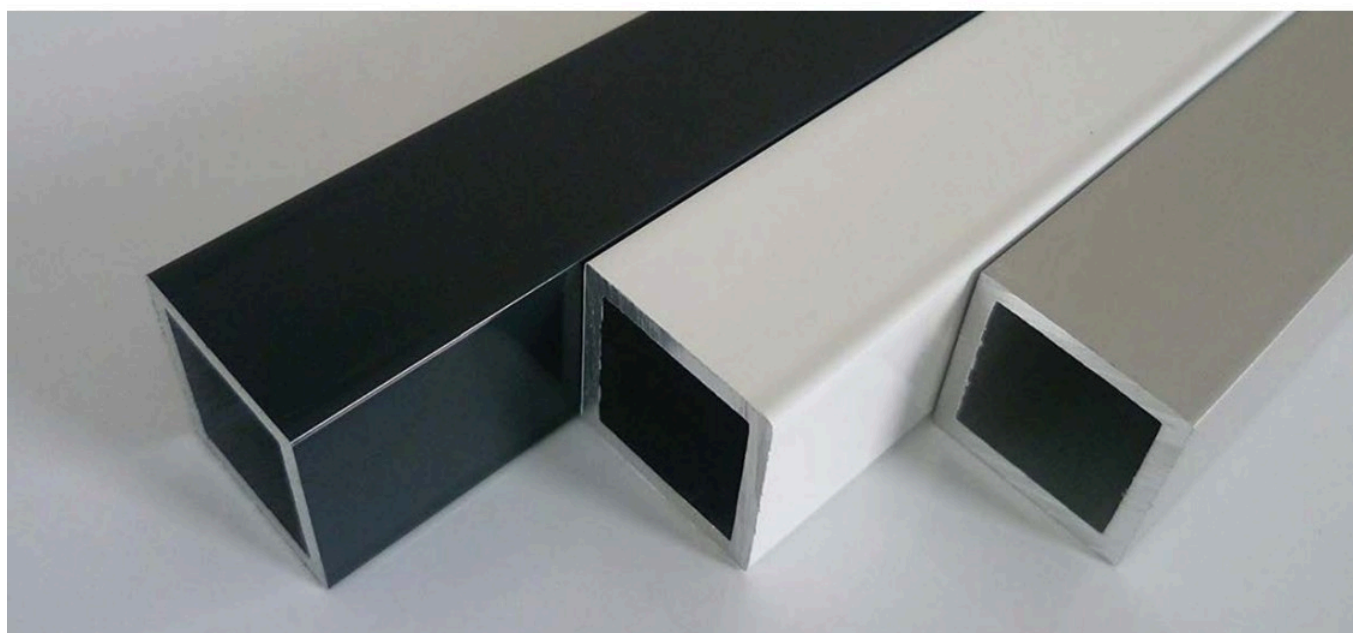

FL0001

Aluminijski flah za varenje
100x8 mm