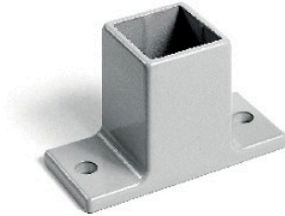

**VE0003**

Veznica u šipki za 45x45 DEP
26x28x1,4 mm

**VE0002**

Veznica u šipki za 40x40
36x30x1,8 mm

**VE0001**

Veznica u šipki za 45x45
41x30x1,8 mm

**VE0020**

Veznica u šipki za 50x50 i 80x50
46x25x1,6 mm

**4022**

Okrugla spojnica Φ 45
 Φ 45, 1,4 mm

**4023**

Adapter za okruglu spojnicu
47x17

5001
Stopa za 40 mm stub

5002
Stopa za 45 mm stub

5006
Stopa za 80x50 mm stub

5003
Stopa za 75 mm stub

5004
Stopa za 100 mm stub

5007
Set za montažu stuba 75x75 mm

5008
Set za montažu stuba 100x100 mm

6001
Bočna stopa za 40 mm stub

6002
Bočna stopa za 45 mm stub

6006
Bočna stopa za 80x50 mm stub

7001
Rozetna 45 mm