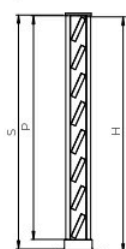

2006

Podrukohvat DEP zatvoreni
59x29x1,5 mm

Classic sistemi za ograde

7

Presjek A-A
ispuna 100x20Presjek A-A
ispuna 60x20

Optimalne mjere za rezanje aluminijevskih profila

Sa ispunom 100x20

Visina ograde (H)	Stub (S)	Poklopac (P)	Br. ispuna
94 cm	940 mm	900 mm	8
117 cm	1165 mm	1125 mm	10
150 cm	1496 mm	1464 mm	13
196 cm	1955 mm	1916 mm	17

Sa ispunom 60x20

Visina ograde (H)	Stub (S)	Poklopac (P)	Br. ispuna
95 cm	945 mm	907 mm	12
118 cm	1175 mm	1135 mm	15
148 cm	1475 mm	1439 mm	19
194 cm	1935 mm	1895 mm	25

Classic sistemi za ograde

4034
Stub za ogradu 100x100 H Louvre
100x100x1,5 mm