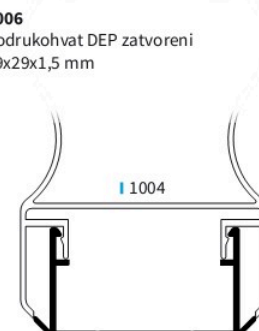

**1005**

Rukohvat kocka Louvre
60x60x1,4 mm

**1003**

Rukohvat Jabuka
65x50x1,4 mm

**2003**

Podrukohvat za Krušku DEP
59x29x1,5 mm

**2001**

Podrukohvat veliki
50x20x1,7 mm

2006

Podrukohvat DEP zatvoreni
59x29x1,5 mm

Classic sistemi za ograde

7

Presjek A-A
ispuna 100x20Presjek A-A
ispuna 60x20

Optimalne mjere za rezanje aluminijevskih profila

Sa ispunom 100x20

Visina ograde (H)	Stub (S)	Poklopac (P)	Br. ispuna
94 cm	940 mm	900 mm	8
117 cm	1165 mm	1125 mm	10
150 cm	1496 mm	1464 mm	13
196 cm	1955 mm	1916 mm	17

Sa ispunom 60x20

Visina ograde (H)	Stub (S)	Poklopac (P)	Br. ispuna
95 cm	945 mm	907 mm	12
118 cm	1175 mm	1135 mm	15
148 cm	1475 mm	1439 mm	19
194 cm	1935 mm	1895 mm	25

Classic sistemi za ograde

4034
Stub za ogradu 100x100 H Louvre
100x100x1,5 mm