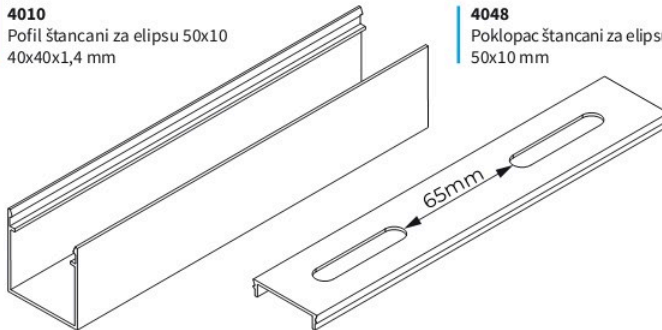

SET

4010

Pofil štancani za elipsu 50x10
40x40x1,4 mm

4048

Poklopac štancani za elipsu
50x10 mm

8015

Kapa za lajsnu za prolazne ispune
30x30x3 mm