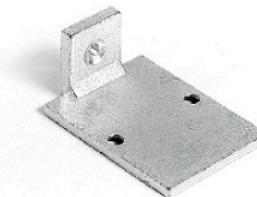

VE0010

Veznica prečke za aluminijski stub