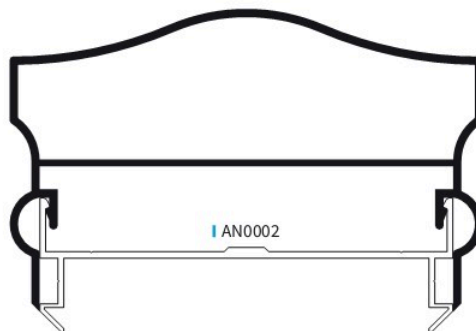

AN0001

Rukohvat ANTICK
130x80x1,4 mm