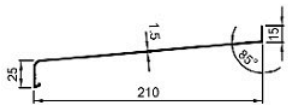

OK1007
Aluminijska okapnica 210