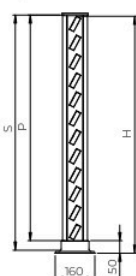

2006

Podrukohvat DEP zatvoreni
59x29x1,5 mm

Classic sistemi za ograde

7

Presjek A-A
ispuna 100x20Presjek A-A
ispuna 60x20

Optimalne mjere za rezanje aluminijevskih profila

Sa ispunom 100x20

Visina ograde (H)	Stub (S)	Poklopac (P)	Br. ispuna
94 cm	940 mm	900 mm	8
117 cm	1165 mm	1125 mm	10
150 cm	1496 mm	1464 mm	13
196 cm	1955 mm	1916 mm	17

Sa ispunom 60x20

Visina ograde (H)	Stub (S)	Poklopac (P)	Br. ispuna
95 cm	945 mm	907 mm	12
118 cm	1175 mm	1135 mm	15
148 cm	1475 mm	1439 mm	19
194 cm	1935 mm	1895 mm	25

Classic sistemi za ograde

4034
Stub za ogradu 100x100 H Louvre
100x100x1,5 mm