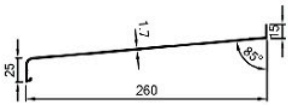

OK1010
Aluminijska okapnica 260