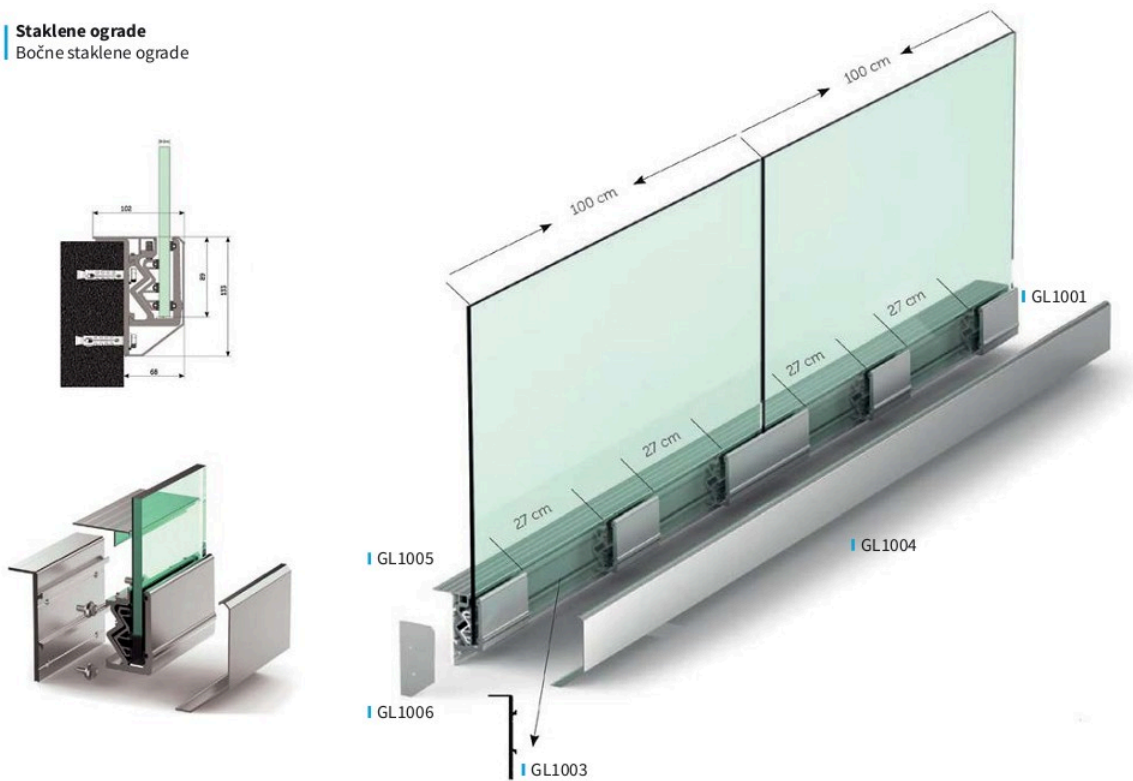

GL2005
 Dihtung za staklo
 7,2x9,4 mm

GL2006
 Maska 90° vanjska

GL2007
 Maska 90° unutarnja

GL2008
 Montažni tipl 10 cm

GL2009
 Montažni tipl 15 cm

GL2010
 Vijak M8x25 za tipl

Staklene ograde
Bočne staklene ograde

GL1001
Nosač 15 cm za bočnu staklenu ogradu
za staklo 12-15 mm

GL1002
Nosač 30 cm za bočnu staklenu ogradu
za staklo 12-15 mm

GL1003
Vodeći profil za
bočnu staklenu ogradu

GL1004
Prednja maska za bočnu staklenu
ogradu za staklo 12-15 mm