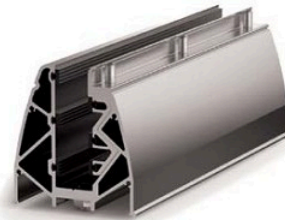

STAKLENE OGRADE

Staklene ograde
Ravne staklene ograde

GL0001
Nosač 15 cm

GL0002
Nosač 30 cm

GL0003
Bazni profil

GL0004
Ovalna maska

GL0005
Kockasta maska

GL0006
Bočni ovalni zatvarač