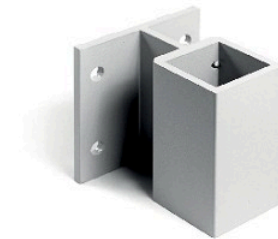

5004
Stopa za 100 mm stub

5007
Set za montažu stuba 75x75 mm

5008
Set za montažu stuba 100x100 mm

6001
Bočna stopa za 40 mm stub

6002
Bočna stopa za 45 mm stub

6006
Bočna stopa za 80x50 mm stub

7001
Rozetna 45 mm