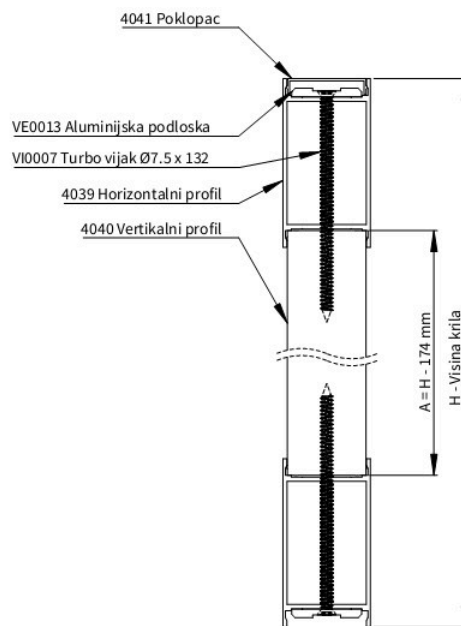

SISTEM ZA KAPIJE THOR

Sistem za samonosive kapije THOR

19

4039

Profil 100x50 horizontalni THOR
96x50x2,3 mm

**4040**

Profil vertikalni THOR
70x45x1,5 mm

**4041**