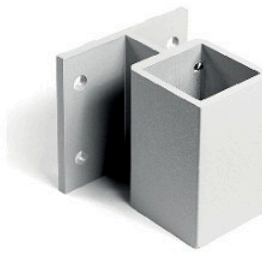

5004
Stopa za 100 mm stub

5007
Set za montažu stuba 75x75 mm

5008
Set za montažu stuba 100x100 mm

6001
Bočna stopa za 40 mm stub

6002
Bočna stopa za 45 mm stub

6006
Bočna stopa za 80x50 mm stub

7001
Rozetna 45 mm