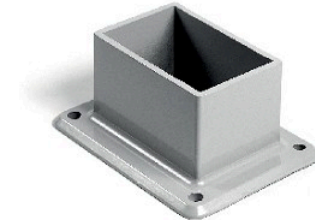

5007
Set za montažu stuba 75x75 mm