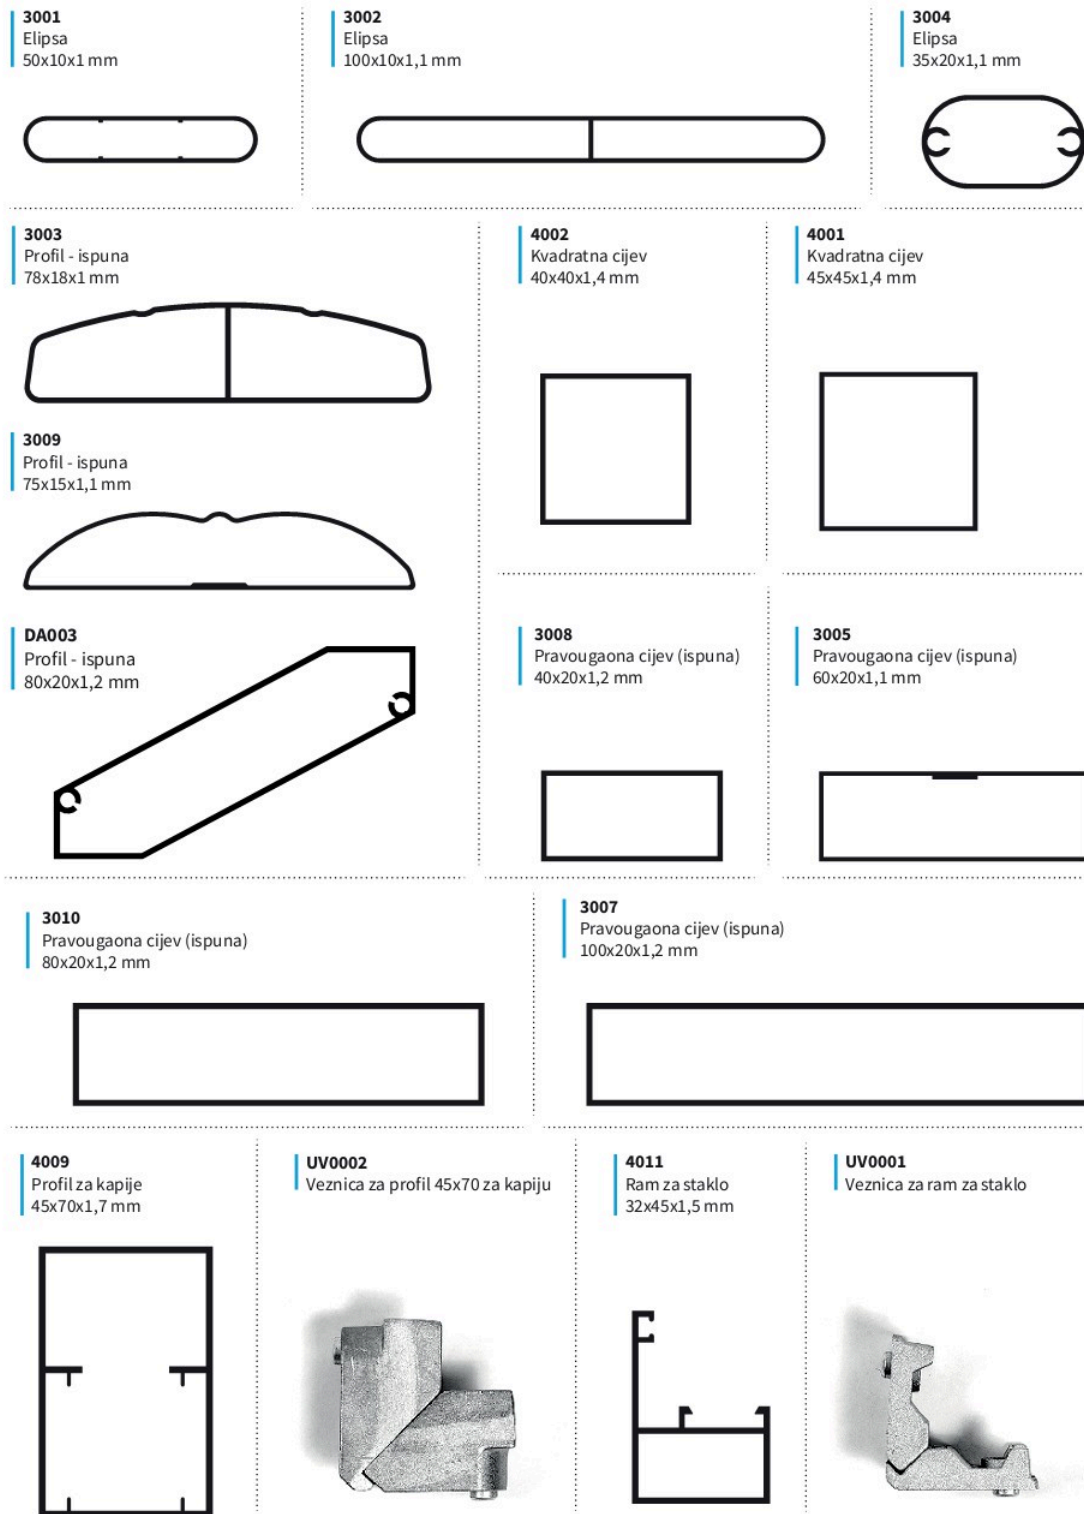

Classic sistemi za ograde

7