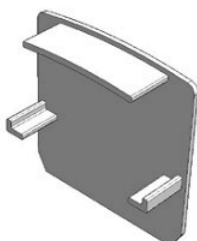

PV0058 / PV0059

Bijeli / Crni
PVC poklopac za kocku Louvre