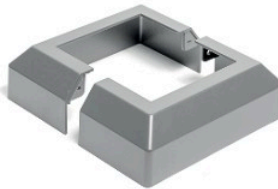

5004
Stopa za 100 mm stub

5007
Set za montažu stuba 75x75 mm

5008
Set za montažu stuba 100x100 mm

6001
Bočna stopa za 40 mm stub

6002
Bočna stopa za 45 mm stub

6006
Bočna stopa za 80x50 mm stub

7001
Rozetna 45 mm

7002
Rozetna 50 mm dvodijelna

Classic sistemi za ograde - dodaci

13

7003
Rozetna 80x50 mm dvodijelna

7005
Rozetna za 100 mm stub dvodijelna

8001
Kapa za 50 mm stub

8002
Kapa za 80x50 mm stub

KO008
Kugla za stub 50x50

8003
Kapa za 75 mm stub

8012
Kapa za 75 mm stub ravna

8006
Kugla za 100 mm stub

8004
Kapa za 100 mm stub

8013
Kapa za 100 mm stub ravna

8009
Kapa za elipsu 75x15

8008
Donja kapa za elipsu 78x18

8010