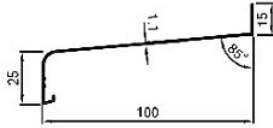

KL014
200 mm
PVC klupica mahagonij

KL009
PVC bočni poklopac 606 mm bijeli

KL013
PVC bočni poklopac 606 mm braon

KL015
PVC bočni poklopac 606 mm mahagonij

ALUMINIJSKE OKAPNICE

Aluminijske okapnice

45

OK1001
Aluminijska okapnica 100