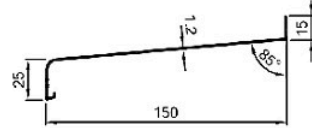

OK1003
Aluminijska okapnica 150