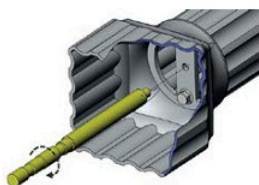

INDUSTRIJSKI PROFILI

4049Industrijska kvadratna cijev
50x50x3 mm**4050**Industrijska pravougaona cijev
80x50x3 mm**4029**Industrijska kvadratna cijev
100x100x4 mm**4030**Industrijska pravougaona cijev
100x50x3 mm**FL0001**Aluminijski flah za varenje
100x8 mm