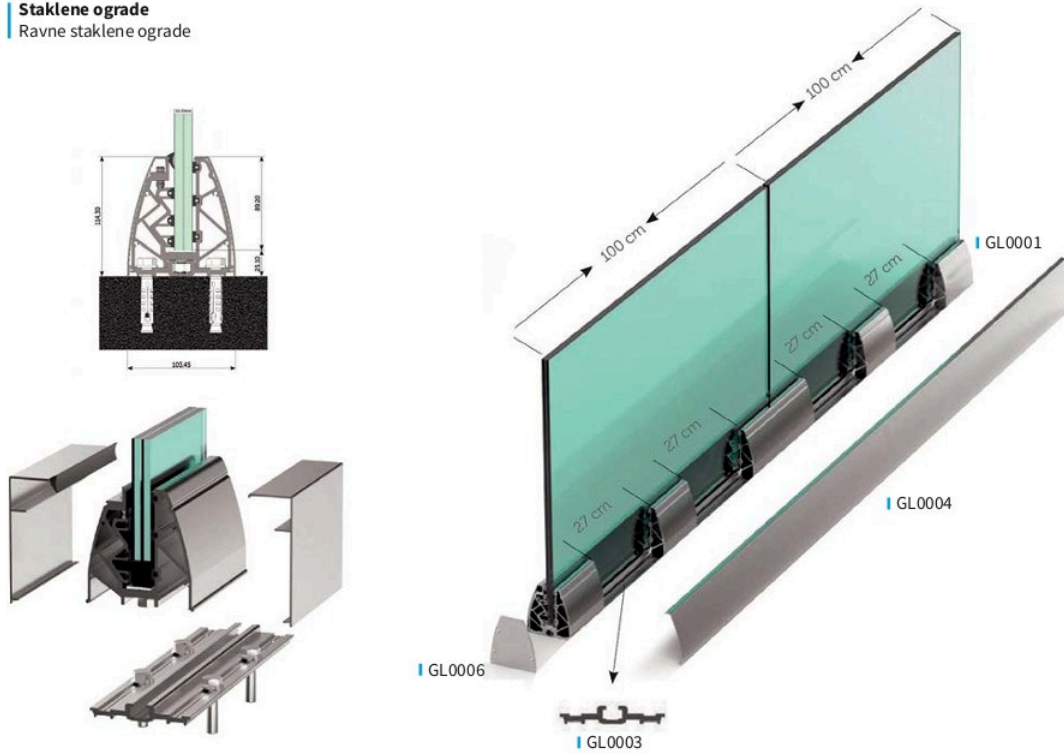

STAKLENE OGRADE

Staklene ograde
Ravne staklene ograde

GL0001
Nosač 15 cm

GL0002
Nosač 30 cm

GL0003
Bazni profil

GL0004
Ovalna maska

GL0005
Kockasta maska

GL0006
Bočni ovalni zatvarač