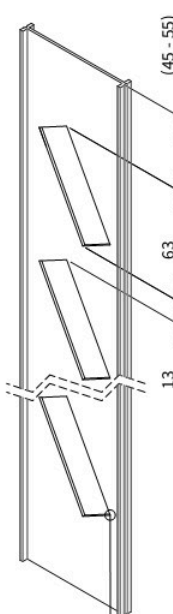

Sa ispunom 60x20

Visina ograde (H)	Stub (S)	Poklopac (P)	Br. ispuna
95 cm	945 mm	907 mm	12
118 cm	1175 mm	1135 mm	15
148 cm	1475 mm	1439 mm	19
194 cm	1935 mm	1895 mm	25

Classic sistemi za ograde

4034
Stub za ogradu 100x100 H Louvre
100x100x1,5 mm

4035
Stub za ogradu 100x100 L Louvre
100x100x1,5 mm

4036
Poklopac puni
66x7x1,4 mm

4037
Poklopac štancan
za 60x20 ispunu
66x7x1,4 mm

Broj otvora: 78

4038
Poklopac štancan
za 100x20 ispunu
66x7x1,4 mm

Broj otvora: 53

4003
Stub za ogradu 50x50 S
50x50x1,6 mm

4005
Pravougaona cijev 80x50
80x50x1,5 mm

4004
Stub za ogradu 80x50 S
80x50x1,6 mm

4006
Stub za ogradu 75x75
75x75x1,6 mm

4008
Kvadratna cijev 100x100
100x100x1,5 mm